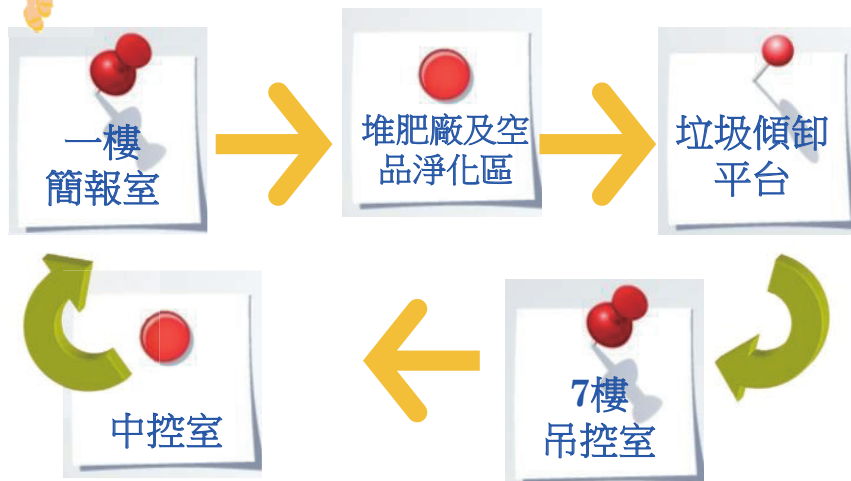

資源回收好處多 臺南市城西垃圾焚化廠

本廠位於曾文溪出海口南岸，廠區佔地14.5公頃，主體廠房面積8,200平方公尺，為多功能廢棄物處理廠，參訪本環境教育場所可瞭解垃圾處理過程、質能轉換功能及資源回收再利用與垃圾減量的重要性，及本廠有廚餘堆肥及資源廢棄物回收再利用，實體DIY教學可享受DIY的樂趣。

我們的環境魔法師

臺南市城西垃圾焚化廠 導覽地圖

課程簡介

課程名稱：資源廢棄物回收再利用DIY教學

授課對象：一般大眾及中小學學生

授課時數：2小時

授課季節：全年

課程簡介：

藉由實地進行資源廢棄物回收再利用之創作教學，使學員瞭解很多廢棄物可以回收再利用而變成是一種資源，養成資源廢棄物回收之生活觀及技能，進而達到保護地球及節能減碳之目的。

課程名稱：我們的環境魔法師

授課對象：一般大眾及中小學學生

授課時數：1小時

授課季節：全年

課程簡介：

經由DVD影片解說及欣賞實地教學，使學習者瞭解焚化爐處理流程、設備及如何處理垃圾並達到汽電共生之效果，以及如何達到污染防治之目標。

課程名稱：生廚餘堆肥教學

授課對象：一般大眾及中小學學生

授課時數：2小時

授課季節：全年

課程簡介：

經由簡報檔解說及現場實地教學使學員瞭解生廚餘可回收做成堆肥，除了可以達到廢棄物減量之外，還可以成為良好之土壤改良劑，並讓學員實際學得在家裡輕鬆製作堆肥之技能，以為保護我們的地球共同努力。