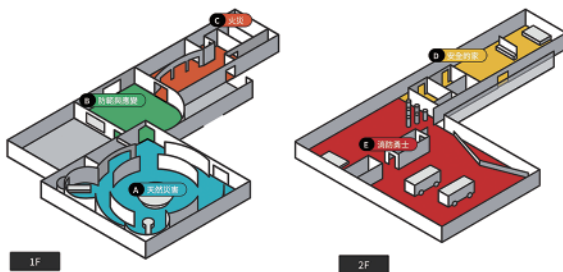

增加你在災害時，逃命的機會！ 桃園防災教育館

桃園防災教育館展示的核心價值為「安全」，以「如何安全回家」到「安全的家」為展示主軸，最後以向消防員致敬作為結尾。桃園防災教育館為本市首座結合智慧科技、娛樂與教育之全國指標性的防災展覽場所，館內有天災、火災、安全的家、防範與應變、消防勇士等5大展區。

更多資訊請上FB~ <https://www.facebook.com/TYGODEC/>

防災教育館

CPR教學情境

地震平台實地體驗地震應變

導覽地圖

場域配置圖

教學總攬圖(簡)

課程簡介

ESCAPE

時數：3小時 對象：大學/成人

「家」應該是最能讓人感到放鬆與安全的地方，放鬆不在話下，但安全可就不一定了。透過密室逃脫遊戲，正確地認識居家環境中可能造成危害的因子，預先防範，建立正確的觀念，讓我們的家成為一個真正安全且放鬆的「家」。