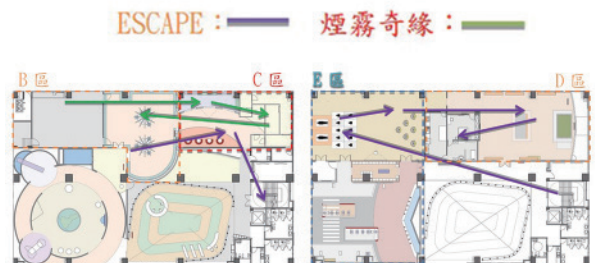

增加你在災害時，逃命的機會！ 桃園防災教育館

桃園防災教育館展示的核心價值為「安全」，以「如何安全回家」到「安全的家」為展示主軸，最後以向消防員致敬作為結尾。桃園防災教育館為本市首座結合智慧科技、娛樂與教育之全國指標性的防災展覽場所，館內有天災、火災、安全的家、防範與應變、消防勇士等5大展區。

更多資訊請上FB~ <https://www.facebook.com/TYGODEC/>

防災教育館

CPR教學情境

地震平台實地體驗地震應變

導覽地圖

場域配置圖

教學總攬圖(簡)

課程簡介

ESCAPE

時數：3小時 對象：大學/成人

「家」應該是最能讓人感到放鬆與安全的地方，放鬆不在話下，但安全可就不一定了。透過密室逃脫遊戲，正確地認識居家環境中可能造成危害的因子，預先防範，建立正確的觀念，讓我們的家成為一個真正安全且放鬆的「家」。